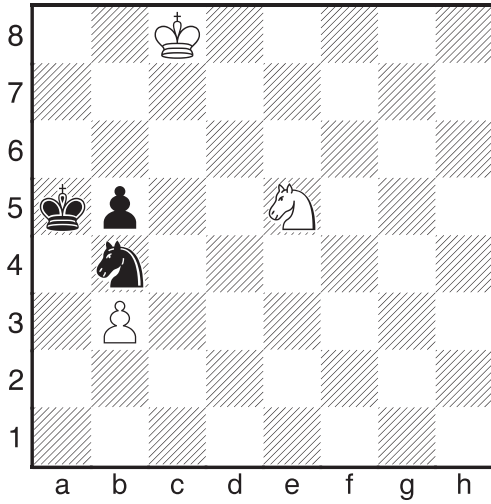

Hvit setter matt i 2 trekk

OPPGAVE 44

OPPGAVE 45

OPPGAVE 46

OPPGAVE 47

Hvit setter matt i 2 trekk

OPPGAVE 48

OPPGAVE 49