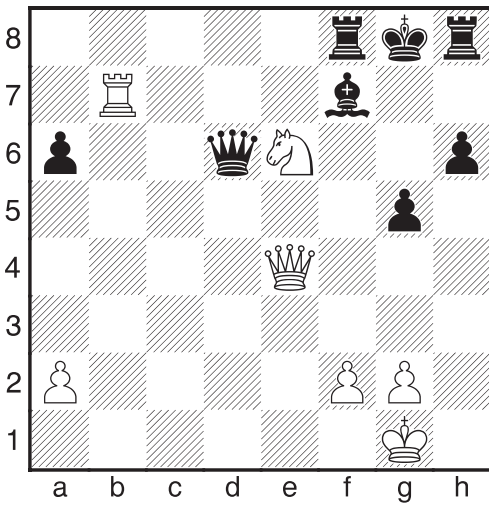

Hvit setter matt i 2 trekk

OPPGAVE 48

OPPGAVE 49

OPPGAVE 50

OPPGAVE 51