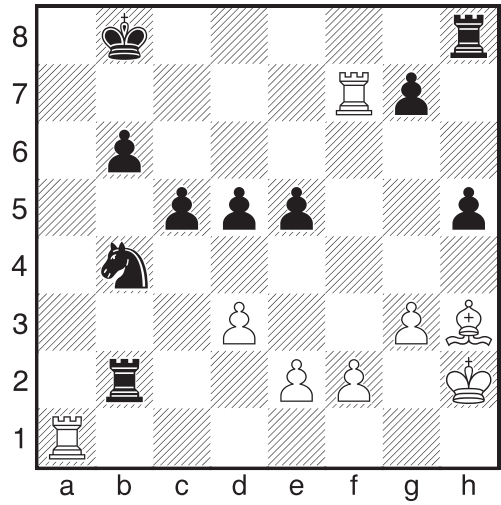

Hvit setter matt i 2 trekk

OPPGAVE 44

OPPGAVE 45

OPPGAVE 46

OPPGAVE 47

Hvit setter matt i 2 trekk

OPPGAVE 48

OPPGAVE 49