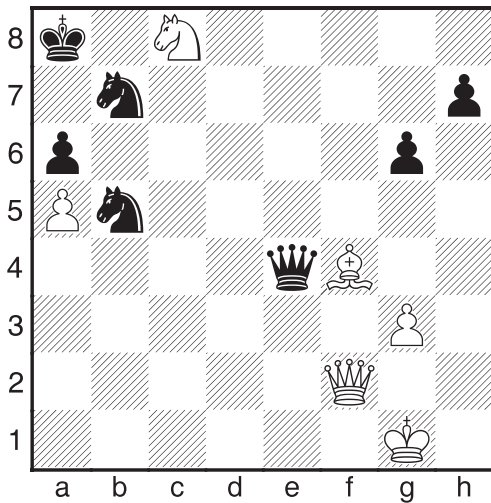

Hvit setter matt i 2 trekk

OPPGAVE 44

OPPGAVE 45

OPPGAVE 46

OPPGAVE 47

Hvit setter matt i 2 trekk

OPPGAVE 48

OPPGAVE 49