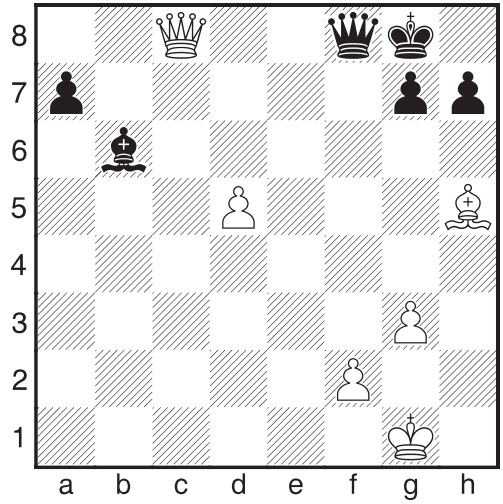

Hvit setter matt i 2 trekk

OPPGAVE 44

OPPGAVE 45

OPPGAVE 46

OPPGAVE 47

Hvit setter matt i 2 trekk

OPPGAVE 48

OPPGAVE 49