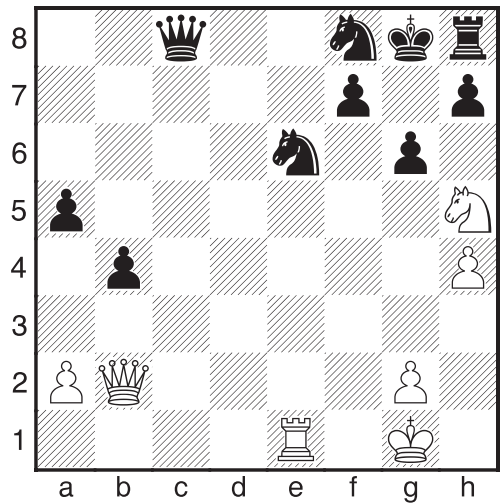

Hvit setter matt i 2 trekk

OPPGAVE 44

OPPGAVE 45

OPPGAVE 46

OPPGAVE 47

Hvit setter matt i 2 trekk

OPPGAVE 48

OPPGAVE 49