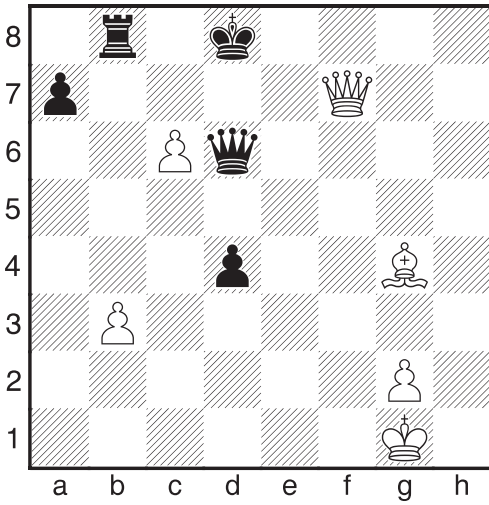

Hvit setter matt i 2 trekk

OPPGAVE 44

OPPGAVE 45

OPPGAVE 46

OPPGAVE 47

Hvit setter matt i 2 trekk

OPPGAVE 48

OPPGAVE 49